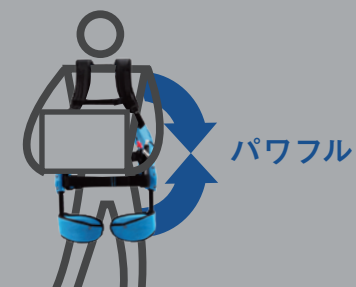

Every

着る、筋肉。

人生を軽やかに

MUSCLE SUIT Every

人生を軽やかに。

働く現場での腰への負荷軽減から、
日常のちょっとした力仕事のサポートまで。

軽くて、シンプル、そしてパワフル。

マッスルスーツエブリィは、老若男女、
すべての人の健やかなライフスタイルを
実現するために生まれたアシストスーツです。

ご自宅、職場、いろいろなシーンでお使いいただけます

介護のサポートに

農作業に

雪かきなどの重労働に

つらい姿勢を維持するときに

重いものを運ぶときに

特徴

powerful

パワフル

最大補助力25.5kgfで
動作をアシスト

eco friendly

省エネ

電気不要! 空気力で動くから、
稼働時間に制限なし

light weight

軽量

本体重量3.8kg