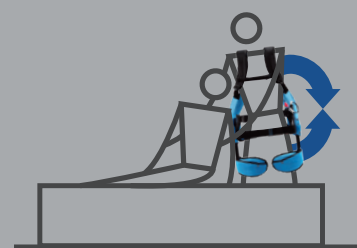

Every

着る、筋肉。

人生を軽やかに

MUSCLE SUIT Every

人生を軽やかに。

働く現場での腰への負荷軽減から、
日常のちょっとした力仕事のサポートまで。

軽くて、シンプル、そしてパワフル。

マッスルスーツエブリィは、老若男女、
すべての人の健やかなライフスタイルを
実現するために生まれたアシストスーツです。

ご自宅、職場、いろいろなシーンでお使いいただけます

介護のサポートに

農作業に

雪かきなどの重労働に

つらい姿勢を維持するときに

重いものを運ぶときに

特徴

powerful

パワフル

最大補助力25.5kgfで
動作をアシスト

eco friendly

省エネ

電気不要! 空気力で動くから、
稼働時間に制限なし

light weight

軽量

本体重量3.8kg

屋外や水場の作業も
問題なし

タイプ	ソフトフィット / タイトフィット
サイズ: 適身長 (推奨)	S-Mサイズ: 150cm ~ 165cm M-Lサイズ: 160cm ~ 185cm
本体重量	3.8 kg ※カバー含まず
駆動源	圧縮空気
アクチュエータ	McKibben型人工筋肉
圧縮空気供給方法	手動式空気入れ
補助力	25.5kgf (100Nm)
使用環境温度	-30℃ ~ 50℃
防塵・防水性能 (保護等級)	IP56
本体寸法: 高さ × 幅 × 奥行	S-Mサイズ: 805mm/465mm/170mm M-Lサイズ: 840mm/465mm/170mm
メーカー保証期間	6ヶ月 / 購入後1ヶ月以内の製品登録にて1年に延長