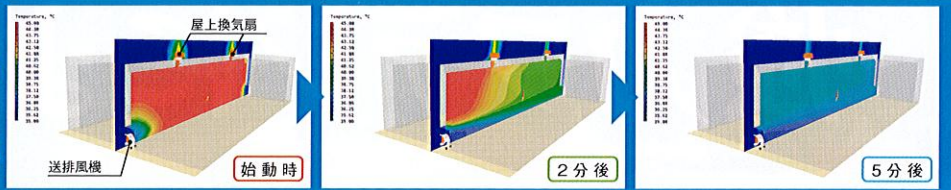

換気能力が高く大きな建屋でもしっかりと換気できます。暑気対策としても優れています。

- 排気することで外の空気が流れ込むので換気と同時に暑さ対策になります。

送排風機

扇風機よりも風が遠くまで届くので、広いスペースの送風や換気扇代わりに使用できます。

- 外の空気を強制的に取り込み、風の流れを作ることで換気と暑さ対策が行えます。

導入シミュレーション

お客様の工場などに製品を設置した場合の効果をシミュレートし、風の流れや、温度変化などの効果の見える化を図り、お客様の課題解決をサポートいたします。また、換気関係の製品を多数取り揃えておりますので、効率の良い複合的なご提案も可能です。