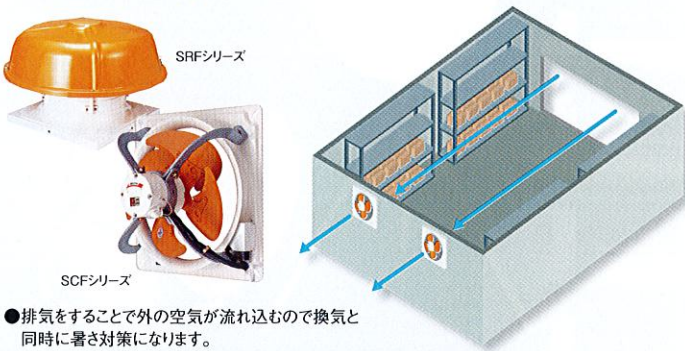

製品情報

スポットエアコン

建物全体を冷やす冷房と異なり建物を開放したまま人のいる場所だけをスポット的に冷房します。

- スポット冷房なので、窓を閉めずに人のいる場所だけを涼しくします。

工場扇

家庭用扇風機の数倍の風量があり、強力で送風・換気が行えます。

- 窓の外に向けて運転することで室内に風の流れを作り効率的に換気できます。

有圧換気扇・屋上換気扇

換気能力が高く大きな建屋でもしっかりと換気できます。暑気対策としても優れています。

- 排気することで外の空気が流れ込むので換気と同時に暑さ対策になります。

送排風機

扇風機よりも風が遠くまで届くので、広いスペースの送風や換気扇代わりに使用できます。

- 外の空気を強制的に取り込み、風の流れを作ることで換気と暑さ対策が行えます。

導入シミュレーション

お客様の工場などに製品を設置した場合の効果をシミュレートし、風の流れや、温度変化などの効果の見える化を図り、お客様の課題解決をサポートいたします。また、換気関係の製品を多数取り揃えておりますので、効率の良い複合的なご提案も可能です。