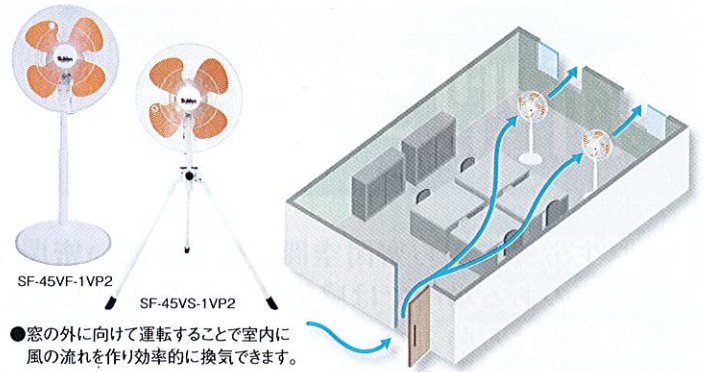

Suiden

新型コロナウイルス予防提案

厚生労働省から密閉空間（換気の悪い密閉空間）・密集場所・密接場所の三つの密のある場所では感染リスクが高いと伝えられている中、換気の悪い密閉空間を避ける強力なファンをご紹介します。また、これから暑さの対策が難しくなってきますが、密閉しない暑気対策製品のご提案を行います。

強力ファンによる換気

密閉しない暑気対策

スポットエアコン

有圧換気扇

当社製品は新型コロナウイルス感染リスクを低減させる機器ではございません。
換気効率の改善に繋がる機器です。

製品情報

スポットエアコン

建物全体を冷やす冷房と異なり建物を開放したまま人のいる場所だけをスポット的に冷房します。

- スポット冷房なので、窓を閉めずに人のいる場所だけを涼しくします。

工場扇

家庭用扇風機の数倍の風量があり、強力で送風・換気が行えます。

- 窓の外に向けて運転することで室内に風の流れを作り効率的に換気できます。

有圧換気扇・屋上換気扇

換気能力が高く大きな建屋でもしっかりと換気できます。暑気対策としても優れています。

- 排気することで外の空気が流れ込むので換気と同時に暑さ対策になります。

送排風機

扇風機よりも風が遠くまで届くので、広いスペースの送風や換気扇代わりに使用できます。

- 外の空気を強制的に取り込み、風の流れを作ることで換気と暑さ対策が行えます。

導入シミュレーション

お客様の工場などに製品を設置した場合の効果をシミュレートし、風の流れや、温度変化などの効果の見える化を図り、お客様の課題解決をサポートいたします。また、換気関係の製品を多数取り揃えておりますので、効率の良い複合的なご提案も可能です。