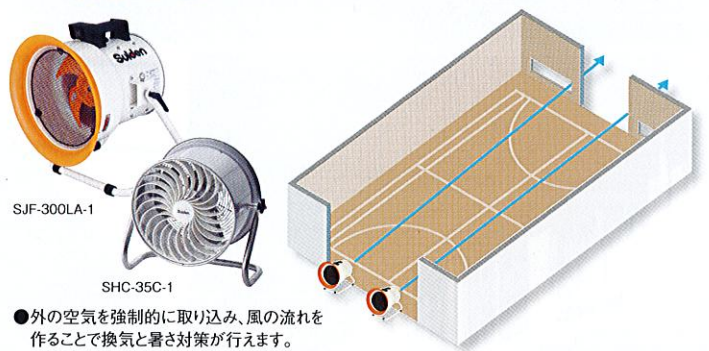

Suiden

新型コロナウイルス予防提案

厚生労働省から密閉空間（換気の悪い密閉空間）・密集場所・密接場所の三つの密のある場所では感染リスクが高いと伝えられている中、換気の悪い密閉空間を避ける強力なファンをご紹介します。また、これから暑さの対策が難しくなってきますが、密閉しない暑気対策製品のご提案を行います。

強力ファンによる換気

密閉しない暑気対策

スポットエアコン

有圧換気扇

当社製品は新型コロナウイルス感染リスクを低減させる機器ではございません。
換気効率の改善に繋がる機器です。

製品情報

スポットエアコン

建物全体を冷やす冷房と異なり建物を開放したまま人のいる場所だけをスポット的に冷房します。

- スポット冷房なので、窓を閉めずに人のいる場所だけを涼しくします。

工場扇

家庭用扇風機の数倍の風量があり、強力で送風・換気が行えます。

- 窓の外に向けて運転することで室内に風の流れを作り効率的に換気できます。

有圧換気扇・屋上換気扇

換気能力が高く大きな建屋でもしっかりと換気できます。暑気対策としても優れています。

- 排気することで外の空気が流れ込むので換気と同時に暑さ対策になります。

送排風機

扇風機よりも風が遠くまで届くので、広いスペースの送風や換気扇代わりに使用できます。

- 外の空気を強制的に取り込み、風の流れを作ることで換気と暑さ対策が行えます。

導入シミュレーション

お客様の工場などに製品を設置した場合の効果をシミュレートし、風の流れや、温度変化などの効果の見える化を図り、お客様の課題解決をサポートいたします。また、換気関係の製品を多数取り揃えておりますので、効率の良い複合的なご提案も可能です。