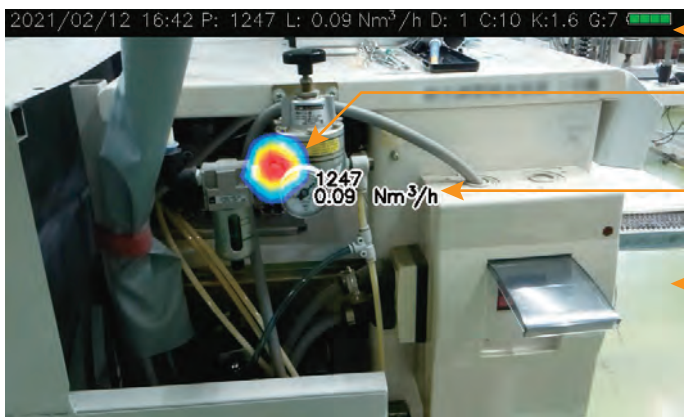

## 使用例

- 配管腐食によるピンホールからのリーク検出
- フランジのゆるみやパッキン劣化によるリーク検出
- レギュレーター接手部からのリーク検出
- 溶接不良によるリーク検出
- 溶接機等エアチューブからのリーク検出
- 真空引き配管の吸い込み検出

エア、蒸気、窒素、アルゴン等、気体の種類は問いません！

※測定環境や漏れ方により検出できない場合がございます。

## 画面説明