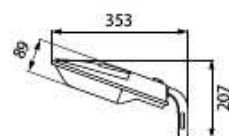

本体 ASA 樹脂・アイボリー色
光源色 昼白色
相関色温度 5000K
グロブ プリズムアクリル・透明
定格電圧 AC100V 専用
入力電流 0.084A
消費電力 7.5W
定格光束 760lm
固有エネルギー消費効率 101.3lm/W
電力会社申請入力容量 8.4VA
質量 0.8kg

器具 設置間隔	明るさ区分		10VAタイプ
	クラス A		11m
	クラス B*		17m
クラス B		19m	

*取付高さ 4.5m、道路幅 5m の場合