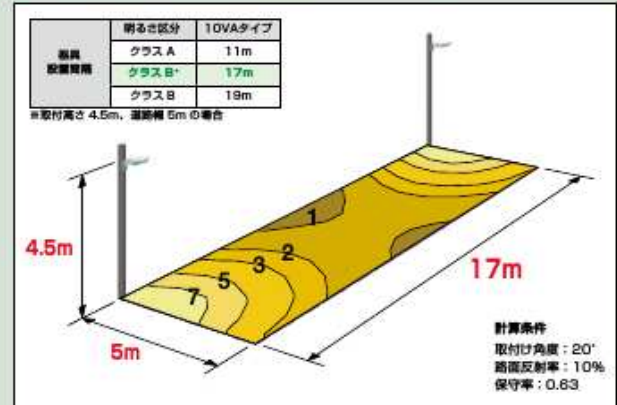

●20W 防犯灯と同等の設置間隔 17m (クラス B*)

◆コンパクト設計

LED の採用によりコンパクト設計が実現。FL20W 防犯灯と比較して、長さは約 1/2、重さは約 1/4 を実現しました。

10VA タイプ (FL20W×1 相当)

Ra70

MWD10002W/N-1
希望小売価格 14,800 円 (税別) ○
商品コード 0643-3528

電源ユニット内蔵
モジュール寿命 60000時間 (光束維持率70%)