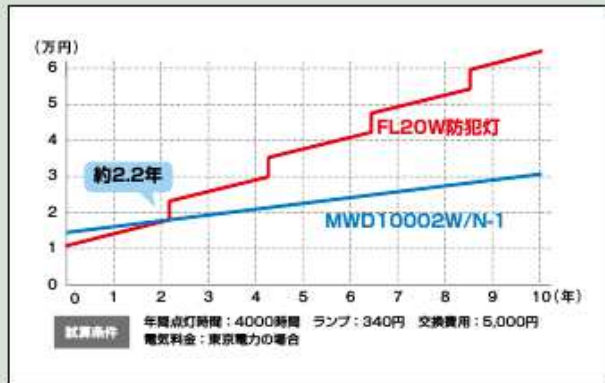

●約 2.2 年で導入コスト償却

◆メンテナンス工数削減

モジュール寿命 60000 時間* で、光源の交換も不要です。メンテナンス工数が大きく改善されます。

*モジュール寿命は、製品の寿命を保証するものではありません。
照明器具の適正交換時期は、8~10年になります。

◆自動点滅装置

照度センサによる外光検知によって、自動で点灯 / 消灯が可能です。(MWD10002SW/N-1 の場合)