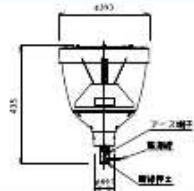

LED 街路灯

水銀ランプ 400 形相当

Ra70

本体 アルミダイカスト
グロブ アクリル (乳白)
反射鏡 アルミ (鏡面塗装)
仕上色 メタリックシルバー
質量 (kg) 8.9
定格電圧 (V) AC100V ~ 242V

保護等級 IP44
使用温度範囲 -20℃ ~ +35℃
耐雷サージ 15kV (コモンモード)
適合ポール径 φ76.3mm
ポール挿入寸法 110mm
LED 制御装置 本体に内蔵