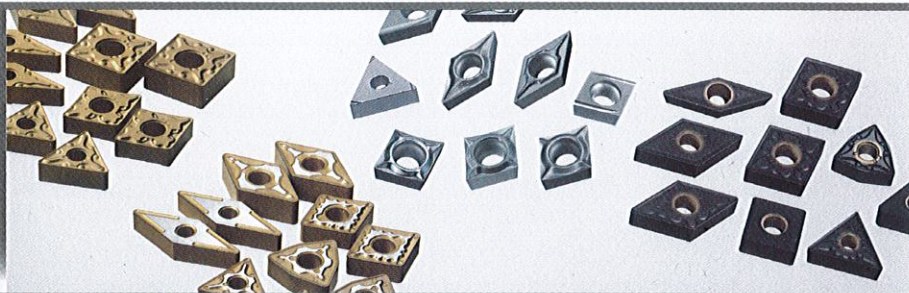

DIA EDGE サマーキャンペーン

2023
6/1~8/31
まで

MC5105/MC5115/MC5125 MC6115/MC6125 MS6015/MS7025/MS9025

- ・30個購入で10個進呈
- ・新規ユーザー様限定お試しキャンペーン
1型番10個特別価格

GY シリーズ GW シリーズ

- ・専用インサートを10個購入で
以下のいずれかを特別価格

GYシリーズ：対応ホルダまたはモジュラーブレード
GWシリーズ：対応バイトまたはツールブロック

WWX200発売記念キャンペーン WWX200/WWX400

- ・専用インサート購入でカッタ本体を特別価格

WSX445 WJX シリーズ VPX シリーズ

- ・専用インサート購入でカッタ本体を特別価格

iMX エンドミルシリーズ

- ・ヘッド購入で超硬ホルダ特別価格
- ・ヘッド5個購入でヘッド1個進呈

MVX

- ・専用インサートを10個購入で
ホルダを特別価格