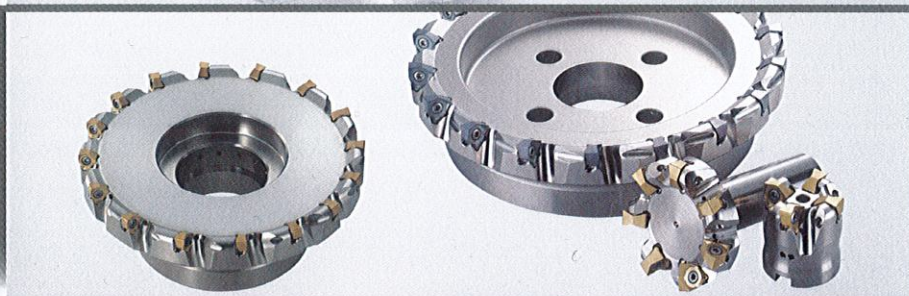

DIA EDGE サマーキャンペーン

2023
6/1~8/31
まで

MC5105/MC5115/MC5125 MC6115/MC6125 MS6015/MS7025/MS9025

- ・30個購入で10個進呈
- ・新規ユーザー様限定お試しキャンペーン
1型番10個特別価格

GY シリーズ GW シリーズ

- ・専用インサートを10個購入で
以下のいずれかを特別価格

GYシリーズ：対応ホルダまたはモジュラーブレード
GWシリーズ：対応バイトまたはツールブロック

WWX200発売記念キャンペーン WWX200/WWX400

- ・専用インサート購入でカッタ本体を特別価格

WSX445 WJX シリーズ VPX シリーズ

- ・専用インサート購入でカッタ本体を特別価格

iMX エンドミルシリーズ

- ・ヘッド購入で超硬ホルダ特別価格
- ・ヘッド5個購入でヘッド1個進呈

MVX

- ・専用インサートを10個購入で
ホルダを特別価格