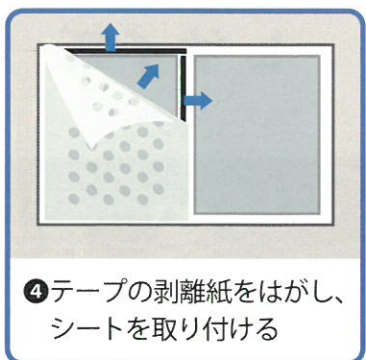

窓からの直射日光を程よくカット！ ドットスクリーンは取付カンタンな窓用遮熱シートです。

ドットスクリーン
窓・網戸用遮熱シート
Dot Screen

西日対策

プライバシー保護

取付簡単

サーモグラフィーによる検証

内観

西日対策

穴あきシートが日を遮り、風を通します。貼るだけで簡単に窓の遮熱ができます！

プライバシー保護

外側からは見えにくくなり、事務所や倉庫内のプライバシーを保護。

取付簡単

取付は簡単！シートは特注サイズ加工も可能ですので、窓に合わせて提供できます。

- 結露防止 ■ プライバシー保護
- 節電に貢献 ■ 優れた遮熱効果

ドットスクリーン

窓・網戸用遮熱シート