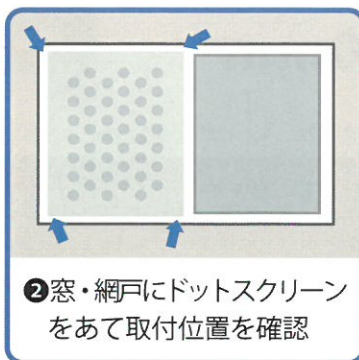

窓からの直射日光を程よくカット！ ドットスクリーンは取付カンタンな窓用遮熱シートです。

ドットスクリーン
窓・網戸用遮熱シート
Dot Screen

西日対策

プライバシー保護

取付簡単

サーモグラフィーによる検証

内観

西日対策

穴あきシートが日を遮り、風を通します。貼るだけで簡単に窓の遮熱ができます！

プライバシー保護

外側からは見えにくくなり、事務所や倉庫内のプライバシーを保護。

取付簡単

取付は簡単！シートは特注サイズ加工も可能ですので、窓に合わせて提供できます。

- 結露防止 ■ プライバシー保護
- 節電に貢献 ■ 優れた遮熱効果

ドットスクリーン

窓・網戸用遮熱シート

Dot Screen

ナチュラルで明るい雰囲気

リーフ柄が
新登場

外観

before

after

DIY感覚で
取付カンタン!

取扱カラー&サイズ

※特注サイズ・価格については別途お問い合わせください。

ホワイト

ライトブルー

M サイズ 1500mm × 950mm

L サイズ 2100mm × 950mm

リーフ

M サイズ 1500mm × 900mm

L サイズ 2100mm × 900mm