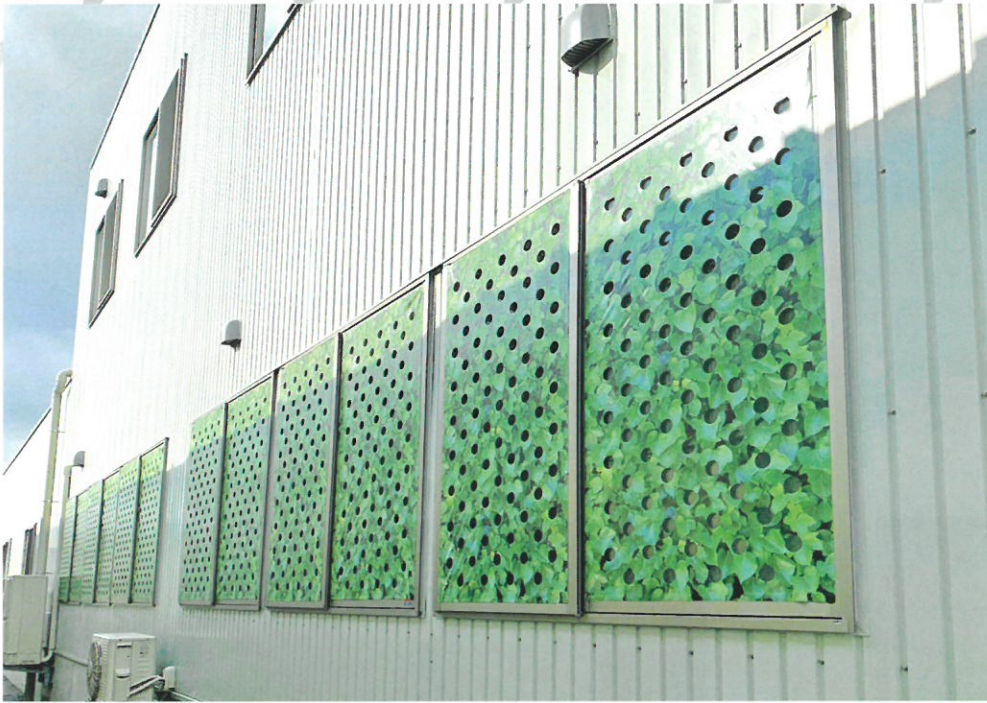

窓からの直射日光を程よくカット！ ドットスクリーンは取付カンタンな窓用遮熱シートです。

ドットスクリーン
窓・網戸用遮熱シート
Dot Screen

西日対策

プライバシー保護

取付簡単

サーモグラフィーによる検証

内観

西日対策

穴あきシートが日を遮り、風を通します。貼るだけで簡単に窓の遮熱ができます！

プライバシー保護

外側からは見えにくくなり、事務所や倉庫内のプライバシーを保護。

取付簡単

取付は簡単！シートは特注サイズ加工も可能ですので、窓に合わせて提供できます。

- 結露防止 ■ プライバシー保護
- 節電に貢献 ■ 優れた遮熱効果

ドットスクリーン

窓・網戸用遮熱シート

Dot Screen

ナチュラルで明るい雰囲気

リーフ柄が
新登場

外観

before

after

DIY感覚で
取付カンタン!

取扱カラー&サイズ