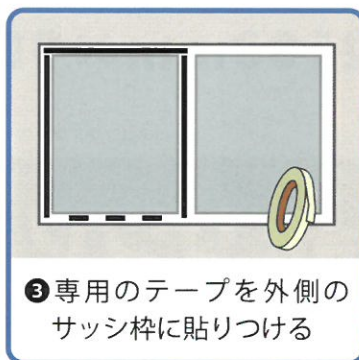

窓からの直射日光を程よくカット！ ドットスクリーンは取付カンタンな窓用遮熱シートです。

ドットスクリーン
窓・網戸用遮熱シート
Dot Screen

西日対策

プライバシー保護

取付簡単

サーモグラフィーによる検証

内観

西日対策

穴あきシートが日を遮り、風を通します。貼るだけで簡単に窓の遮熱ができます！

プライバシー保護

外側からは見えにくくなり、事務所や倉庫内のプライバシーを保護。

取付簡単

取付は簡単！シートは特注サイズ加工も可能ですので、窓に合わせて提供できます。

- 結露防止 ■ プライバシー保護
- 節電に貢献 ■ 優れた遮熱効果

ドットスクリーン

窓・網戸用遮熱シート

Dot Screen

ナチュラルで明るい雰囲気

リーフ柄が
新登場

外観

before

after

DIY感覚で
取付カンタン!

取扱カラー&サイズ