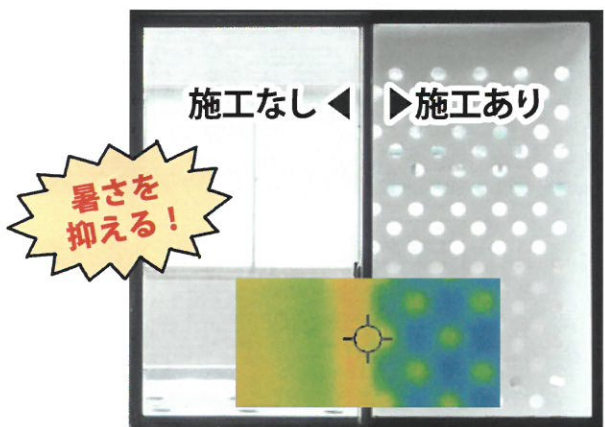

窓からの直射日光を程よくカット！ ドットスクリーンは取付カンタンな窓用遮熱シートです。

ドットスクリーン
窓・網戸用遮熱シート
Dot Screen

西日対策

プライバシー保護

取付簡単

サーモグラフィーによる検証

内観

西日対策

穴あきシートが日を遮り、風を通します。貼るだけで簡単に窓の遮熱ができます！

プライバシー保護

外側からは見えにくくなり、事務所や倉庫内のプライバシーを保護。

取付簡単

取付は簡単！シートは特注サイズ加工も可能ですので、窓に合わせて提供できます。

- 結露防止 ■ プライバシー保護
- 節電に貢献 ■ 優れた遮熱効果

ドットスクリーン

窓・網戸用遮熱シート

Dot Screen

ナチュラルで明るい雰囲気

リーフ柄が
新登場

外観

before

after

DIY感覚で
取付カンタン!

取扱カラー&サイズ

※特注サイズ・価格については別途お問い合わせください。

ホワイト

ライトブルー

M サイズ 1500mm × 950mm

L サイズ 2100mm × 950mm

リーフ

M サイズ 1500mm × 900mm

L サイズ 2100mm × 900mm