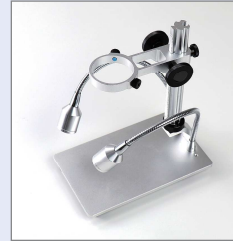

スタンドでブレをおさえる

金属の素材で作られたスタンドでブレをおさえ、両手を使い安定した観察が可能です。また、スタンドから取り外した状態でも使用することができます。

WEBでも製品の詳しい説明をご確認いただけます

※読み取り機能が付いていない携帯電話をお持ちの方や、パソコンをご使用の方は下記 URL を入力し、アクセスしてください。

<https://3rrr-btob.jp/archives/web_manual/3r-mslcd43>