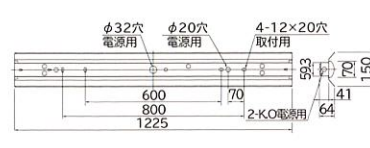

注) 器具設置後は、合計で 24 時間以上、通電点灯し蓄電池への充電が必要です。充電時間が短い場合や長期間に渡り通電点灯がない場合、停電時の非常点灯時間が短くなる場合があります。