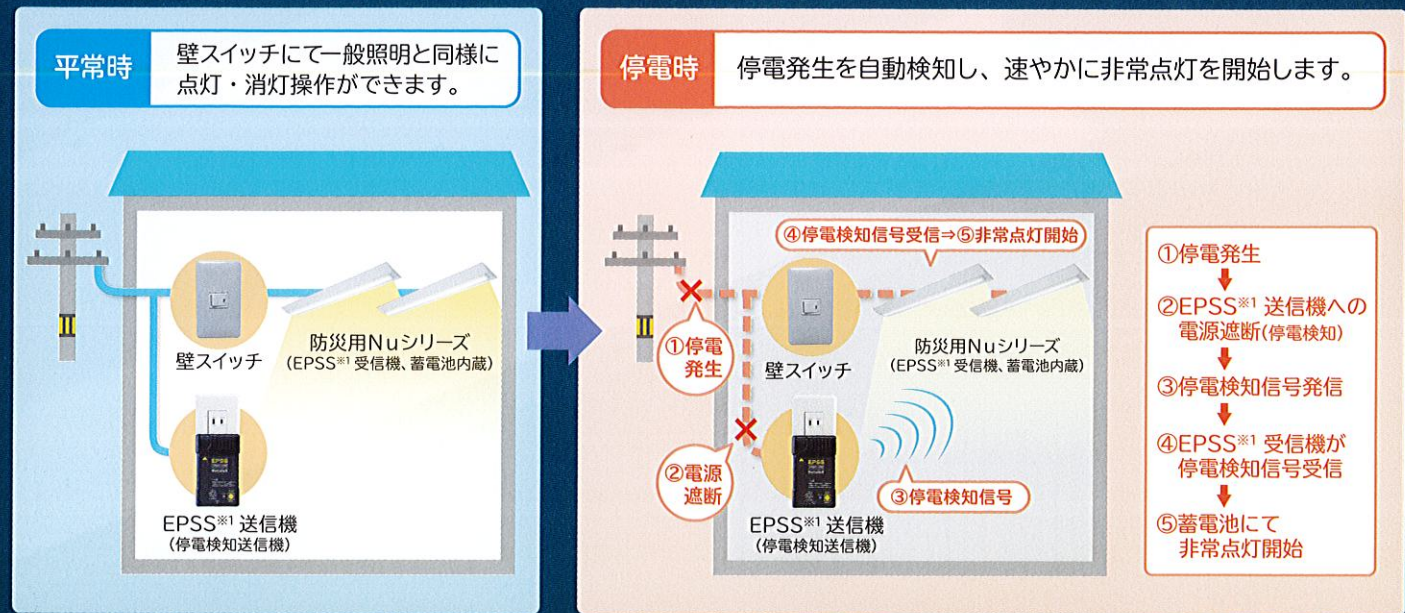

LED一体型ベース照明 防災用Nuシリーズ

停電を自動検知

停電検知送信機 (EPSS※1 送信機) (別売) により、常時給電されている電源コンセントの電圧状況を監視することで、使用者による壁スイッチでの照明操作と停電を自動で判別し検知します。

平常時は一般照明と変わらない使用感で、停電時には速やかに非常点灯を開始します。

※ 防災用Nuシリーズは、建築基準法で定められる非常用照明器具ではありません。本製品を設置したとしても法令で定める「非常用照明器具」を設置したことにはなりません。

※1 Emergency Power Supply System (非常時給電システム)