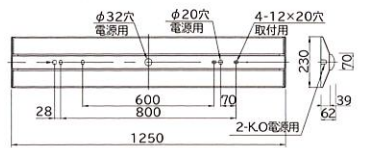

注) 器具設置後は、合計で 24 時間以上、通電点灯し蓄電池への充電が必要です。充電時間が短い場合や長期間に渡り通電点灯がない場合、停電時の非常点灯時間が短くなる場合があります。