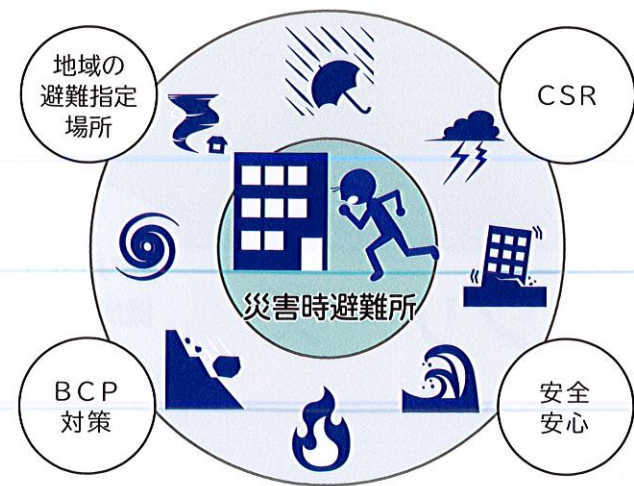

また、エリア毎、ブロック毎に設置された器具と複数台の停電検知送信機をペアリングし、順番に橋渡し点灯することで、点灯時間の長期化も可能です。

停電検知送信機 (EPSS 送信機)

ホタルック機能も搭載

Nuシリーズ ホタルックタイプでご好評いただいております。壁スイッチ消灯後、ほのかに光るホタルック機能で停電時だけでなく、毎日の安全・安心もサポートします。

※ 画像はイメージです。

Nuシリーズ同士で光源部のみの取換えが可能

防災用Nuシリーズのライトユニットは、Nuシリーズ一般タイプと同様の取付・給電構造ですので、すでに一般タイプをご使用のお客様は専用の電気工事を必要とせず光源部分のみの交換が可能です。

お客様自身で容易に防災用Nuシリーズへの変更を行うことが可能です。また、停電発生後、あかりが必要な場所への移設・再設置も可能です。

こんな場面で活躍

社会インフラとして
さりげなく・無意識に・頼りになる防災用Nuシリーズ

被災時の長時間滞在を支援

地域への貢献 / なくてはならない存在 / 社会インフラとしての使命

防災用Nuシリーズと非常用照明器具の違い

防災照明きちんと点検していますか? 30分の非常点灯だけで大丈夫ですか?

項目	防災用Nuシリーズ	非常用照明器具 (非常灯)
法規制関係-1	電気用品安全法	電気用品安全法
法規制関係-2	建築基準法で定める「非常用照明器具」ではありません。 ※ 本製品を設置したとしても法令で定める「非常用照明器具」を設置したことにはなりません。	建築基準法に則った「非常用照明器具」として設置・設備の設置・維持義務 ・設備の設置届出、及び検査義務 ・設備の点検、及び報告義務 ・規定違反時、罰金等措置あり
認定関係	(一社) 防災安全協会 (防災製品等推奨品)	(一社) 日本照明工業会
非常点灯時間	最大10時間※1 ※滞在のためのあかり	30分以上 ※避難のためのあかり
蓄電池	リン酸鉄リチウムイオン電池 ・高い安全性※2 ・過充電 / 過放電に強い※2 ・長寿命※2	ニッケル水素電池 ・非常用照明器具の電池として JIS 規格 ・制御回路不要で、かつ安価
配線方法	通常2線式配線でスイッチも設置可	常時充電のための専用回路必要
非常点灯操作	EPSS 送信機にて ON/OFF 操作可能	非常停電時 連続点灯