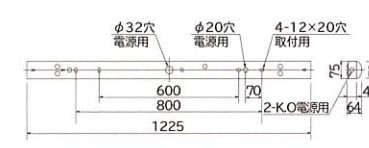

注) 器具設置後は、合計で 24 時間以上、通電点灯し蓄電池への充電が必要です。充電時間が短い場合や長期間に渡り通電点灯がない場合、停電時の非常点灯時間が短くなる場合があります。