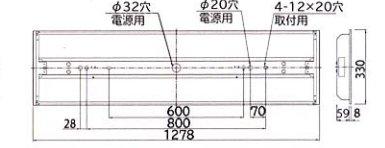

注) 器具設置後は、合計で 24 時間以上、通電点灯し蓄電池への充電が必要です。充電時間が短い場合や長期間に渡り通電点灯がない場合、停電時の非常点灯時間が短くなる場合があります。