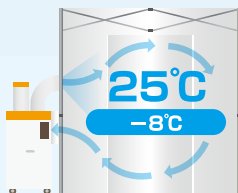

※スポットエアコンは防滴・防水構造では
ありません。

循環式なので
効率よくすぐに冷えます。

外気ではなく冷やした空気を取り込むので
素早くテント内を冷却します。

※環境により異なります。

33°C
外気温

軽くて、組み立て
収納が簡単!

連結されたフレームを広げるだけの親切設計。
工具不要で迷わず簡単に組み立てることができ、
緊急時にもすぐにテントが立てられます。

スポットエアコン

電源：100V

※スポットエアコンは別売りです。

テント内の温度変化

※環境によって異なります。
※入口を閉めた状態での試験になります。

「冷房能力」 抜群の クーラーテント

作業場の熱気対策

作業スペースだけを冷やすことで、すぐに涼しい環境を用意でき、省エネにもつながります。

休憩スペース