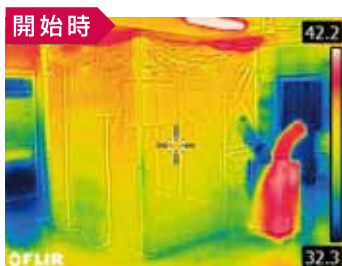

※スポットエアコンは防滴・防水構造では
ありません。

循環式なので
効率よくすぐに冷えます。

外気ではなく冷やした空気を取り込むので
素早くテント内を冷却します。

※環境により異なります。

33°C
外気温

軽くて、組み立て
収納が簡単!

連結されたフレームを広げるだけの親切設計。
工具不要で迷わず簡単に組み立てることができ、
緊急時にもすぐにテントが立てられます。

スポットエアコン

電源：100V

※スポットエアコンは別売りです。

テント内の温度変化

※環境によって異なります。
※入口を閉めた状態での試験になります。

「冷房能力」 抜群の クーラーテント

作業場の熱気対策

作業スペースだけを冷やすことで、すぐに涼しい環境を用意でき、省エネにもつながります。

休憩スペース