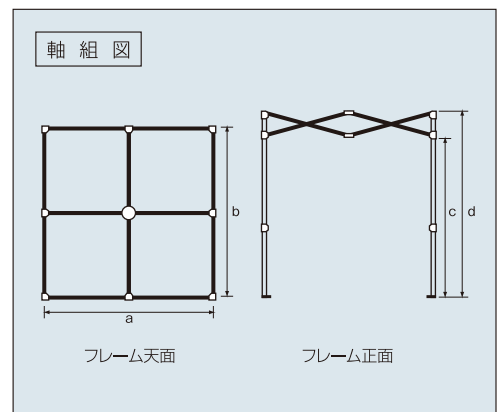

現場の休憩場所に設置することで、熱中症対策として環境改善を行うことができます。

イベント時の熱中症対策

通常、テント内は熱がこもり暑くなってしまいますが、クーラーテントは涼しい環境を設置することができます。

※スポットエアコンは防滴・防水構造ではありません。水のかかる場所ではご使用になれません。

標準セット内容

●テント
SS-TNT-1818-C

寸法

●スポットエアコン
SS-28EJ-1 (100V)
※スポットエアコンは別売りです。

仕様

ご希望のサイズやカラーパターンがございましたらご相談ください。

区分	テントサイズ	寸法 (a)	寸法 (b)	寸法 (C)	寸法 (d)	フレーム重量
標準品	1.8m×1.8m	178.5cm	178.5cm	162~178cm	192~208cm	18.0kg
別注品	1.8m×2.7m	265.5cm	178.5cm	162~178cm	192~208cm	22.0kg
	1.8m×3.6m	353.5cm	178.5cm	162~178cm	192~208cm	32.5kg
	2.4m×2.4m	240.0cm	240.0cm	162~178cm	192~208cm	21.0kg