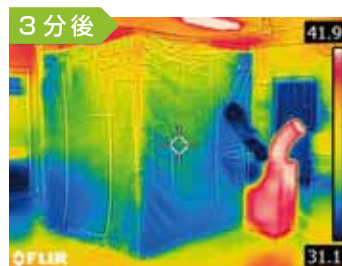

テント内の温度変化

※環境によって異なります。
※入口を閉めた状態での試験になります。