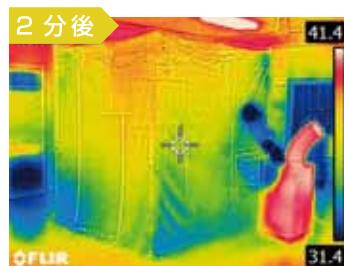

テント内の温度変化

※環境によって異なります。
※入口を閉めた状態での試験になります。