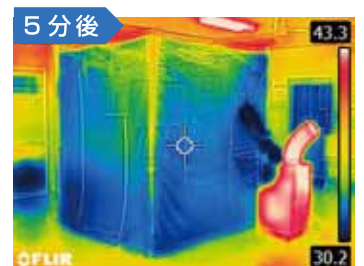

テント内の温度変化

※環境によって異なります。
※入口を閉めた状態での試験になります。