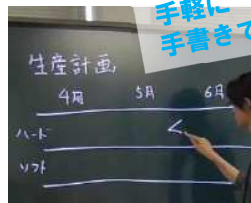

こんなシーンで!

会議・打ち合わせ

遠隔配信

HDMI出力をUSB変換をしてPCに
出力。遠隔にも配信できます。

手軽に
手書きで