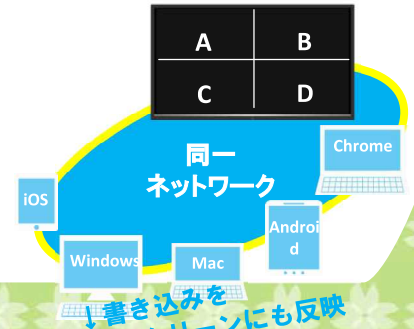

簡単・シンプル操作!
デジタル機器に
慣れていない方でも安心!

従来のホワイトボードを デジタルホワイトボードへ 入れ替えてみませんか! ?

大画面に書き込みが
できるから分かりやすい!

伝わる・響く・理解が深まる
進化したデジタルホワイトボード
ELMO Board

— 55型～86型まで豊富なラインナップ! —

- ◆ 事務所での情報共有に!
- ◆ 建設状況の確認
- ◆ 生産・品質会議の効率化 etc.

◎ デジタルホワイトボード (ELMO Board) って??

“手軽に”
打ち合わせを見える化!

ELMO Board **4K**

黒板やホワイトボードをデジタル化したもの

誰でも使える大きなタブレット

パソコン不要
誰でも利用

スペース切れ・
インク切れの心配なし

インターネットなし
で端末連携

こんなシーンで!

会議・打ち合わせ

遠隔配信

HDMI出力をUSB変換をしてPCに
出力。遠隔にも配信できます。

手軽に
手書きで

OUTで
投影

ICT化の第一歩

サービスの向上