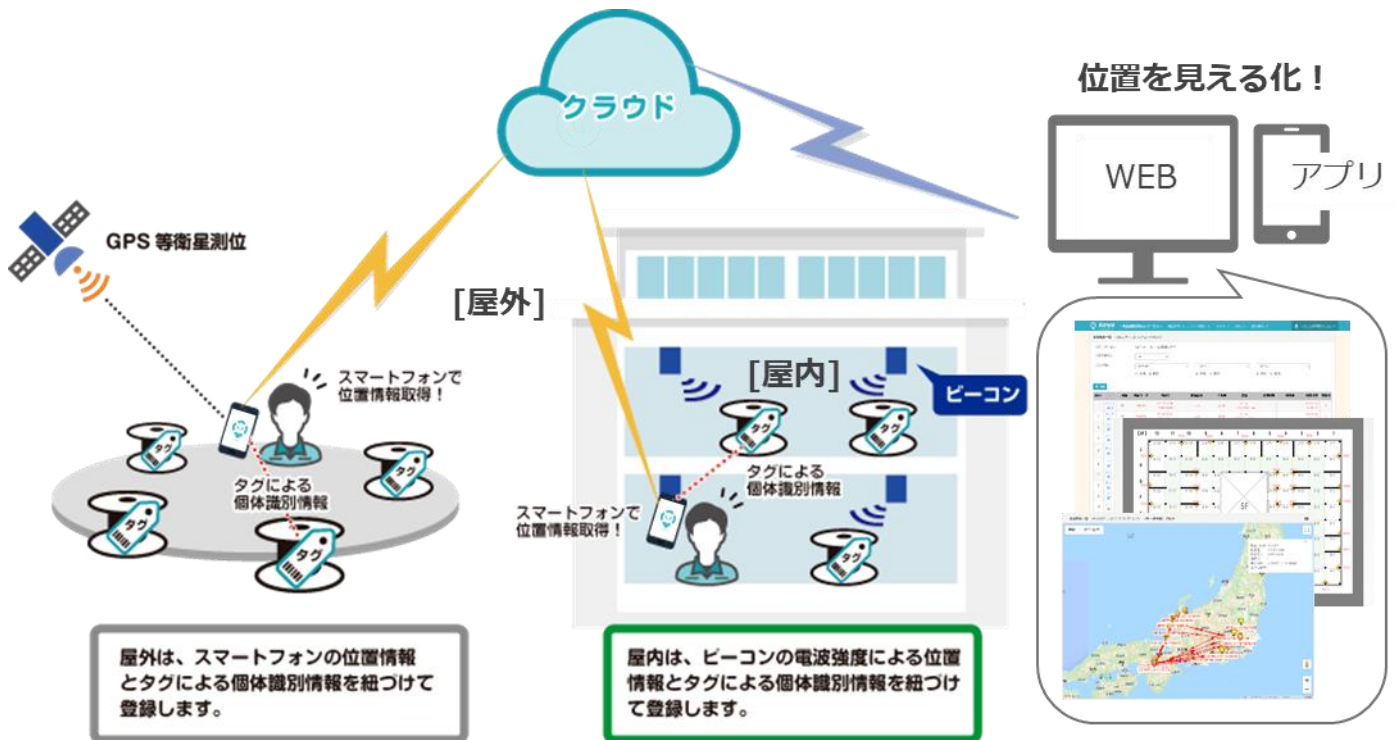

工場・倉庫  
などの現場で / こんな**お悩み**ありませんか？

- ✓ 必要なモノがすぐに見つからない…
- ✓ 作業はまずモノを探すところから…
- ✓ 空きスペースを把握したい…

**Xeye**  
クロスアイ

を使えば…

**探すムダ**がなくなります！

モノを動かした時に  
スマホで“ピッ”と登録！

WEBやアプリで  
モノの位置が分かる！

モノの位置を見える化して、様々な業務を効率化！  
無料でお試し頂けます！お申込はコチラ→

# システム概要

💡 Point1 モノの位置を**マップ**や**一覧**で見える化

💡 Point2 **屋外・屋内**で**シームレス**に利用可能

💡 Point3 NFCタグ、バーコード、ビーコンなど、**現場に合った最適なツール**で**運用**可能