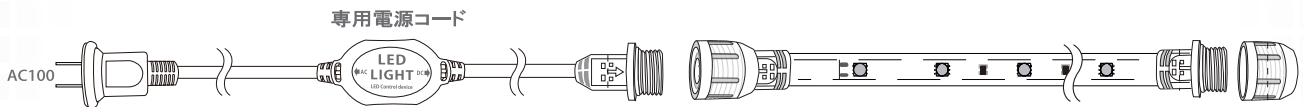

防水
LED ジャック
ロープライト

LED Jack Type Rope Light / Single & Double Type

防水 LED ジャックロープライト

工事現場、ビル建設現場等の作業灯用の仮設 LED 照明

高い防水性で 5m、10m、20m製品を
自由な組み合わせで長さの調節が可能!

100V 直結専用電源で最大 50m使用可能!

接続及び長さ調整の連結も防水キャップ (ジャック式) を回して閉めるだけ!

選べるカラーバリエーション!

通常のホワイトに加え、電球色、赤、緑、青の 5 色のラインナップ
様々な用途に応じて使い分け可能。

両面タイプの場合は片面それぞれの違う色の組み合わせが可能。

※色違いは受注生産品となります。

片面タイプ
R4-2835JHY-60L

省エネ
1m 6W

長寿命
40,000h

防水
IP65

ROOFEARTH

製品仕様

アイテム	LED サイズ	電圧	チップ 間隔(mm)	チップ数 (m/pcs)	カラー	重さ (m/g)	全光束 (/m)	ワット (/m)	最大接続長さ コンバーター	接続
片面タイプ R4-2835JHY-60L	2835	100V	16.67	60球	White (6000K) WW/R/G/B	100	540lm	5.6W/m	8A (最大50m)	専用 電源ケーブル 100V直結
両面タイプ R4W-2835JHY-60L			32.6	60球 (片面30球)		130	660lm	6W		

製品長さ種類: 5m/10m/20m ※長さ組み合わせて最大50mまで使用可能

BODY SIZE

120°VIEWING OPTIC

CANDLE POWER DISTRIBUTION

実用新案登録製品

両面タイプ
R4W-2835JHY-60L

■オプション製品

電源コード
R4-CA-8A