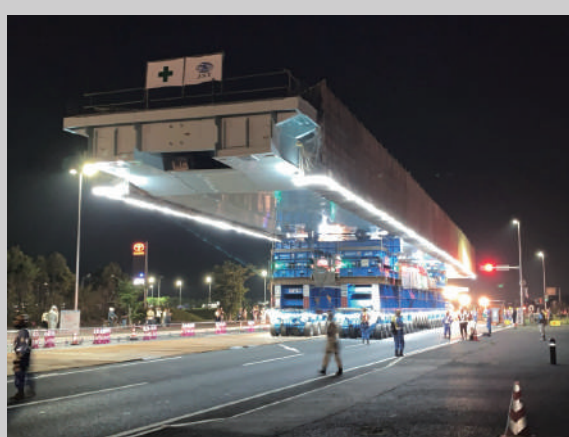

防水
LED ジャック
ロープライト

LED Jack Type Rope Light / Single & Double Type

防水 LED ジャックロープライト

工事現場、ビル建設現場等の作業灯用の仮設 LED 照明

高い防水性で 5m、10m、20m製品を
自由な組み合わせで長さの調節が可能!

100V 直結専用電源で最大 50m使用可能!

接続及び長さ調整の連結も防水キャップ (ジャック式) を回して閉めるだけ!

製品長さ種類: 5m/10m/20m ※長さ組み合わせて最大50mまで使用可能

BODY SIZE

120°VIEWING OPTIC

CANDLE POWER DISTRIBUTION

実用新案登録製品

両面タイプ
R4W-2835JHY-60L

■オプション製品

電源コード
R4-CA-8A

点滅電源コード
R4-TCA-8A

紛失防止エンドキャップ
R4-OGEC

強力磁石クリップ
R4-MMC

■様々な使用例

■使用上の注意

※設置の際には常に提供されたユーザーマニュアルの指示に従ってください。

※不適切に使用した場合は故障の原因になりますのでご注意ください。

※曲げて使用する場合には必ず許容範囲R20mm以上は曲げないで下さい。