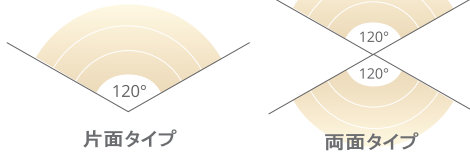

選べるカラーバリエーション!

通常のホワイトに加え、電球色、赤、緑、青の 5 色のラインナップ
様々な用途に応じて使い分け可能。

両面タイプの場合は片面それぞれの違う色の組み合わせが可能。

※色違いは受注生産品となります。

片面タイプ
R4-2835JHY-60L

省エネ
1m 6W

長寿命
40,000h

防水
IP65

ROOFEARTH

製品仕様

アイテム	LED サイズ	電圧	チップ 間隔(mm)	チップ数 (m/pcs)	カラー	重さ (m/g)	全光束 (/m)	ワット (/m)	最大接続長さ コンバーター	接続
片面タイプ R4-2835JHY-60L	2835	100V	16.67	60球	White (6000K) WW/R/G/B	100	540lm	5.6W/m	8A (最大50m)	専用 電源ケーブル 100V直結
両面タイプ R4W-2835JHY-60L			32.6	60球 (片面30球)		130	660lm	6W		

製品長さ種類: 5m/10m/20m ※長さ組み合わせて最大50mまで使用可能

BODY SIZE

120°VIEWING OPTIC

CANDLE POWER DISTRIBUTION

実用新案登録製品

両面タイプ
R4W-2835JHY-60L

■オプション製品

電源コード
R4-CA-8A