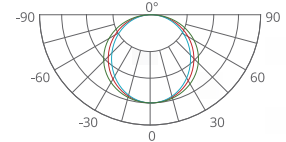

ROOFEARTH

製品仕様

アイテム	LED サイズ	電圧	チップ 間隔(mm)	チップ数 (m/pcs)	カラー	重さ (m/g)	全光束 (/m)	ワット (/m)	最大接続長さ コンバーター	接続
片面タイプ R4-2835JHY-60L	2835	100V	16.67	60球	White (6000K) WW/R/G/B	100	540lm	5.6W/m	8A (最大50m)	専用 電源ケーブル 100V直結
両面タイプ R4W-2835JHY-60L			32.6	60球 (片面30球)		130	660lm	6W		

製品長さ種類: 5m/10m/20m ※長さ組み合わせて最大50mまで使用可能

BODY SIZE

120°VIEWING OPTIC

CANDLE POWER DISTRIBUTION

実用新案登録製品

両面タイプ
R4W-2835JHY-60L

■オプション製品

電源コード
R4-CA-8A