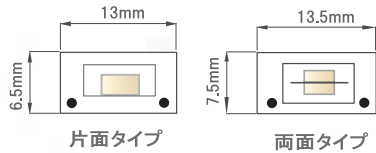

防水
LED ジャック
ロープライト

LED Jack Type Rope Light / Single & Double Type

防水 LED ジャックロープライト

工事現場、ビル建設現場等の作業灯用の仮設 LED 照明

高い防水性で 5m、10m、20m製品を
自由な組み合わせで長さの調節が可能!

100V 直結専用電源で最大 50m使用可能!

接続及び長さ調整の連結も防水キャップ (ジャック式) を回して閉めるだけ!

ROOFEARTH

製品仕様

アイテム	LED サイズ	電圧	チップ 間隔(mm)	チップ数 (m/pcs)	カラー	重さ (m/g)	全光束 (/m)	ワット (/m)	最大接続長さ コンバーター	接続
片面タイプ R4-2835JHY-60L	2835	100V	16.67	60球	White (6000K) WW/R/G/B	100	540lm	5.6W/m	8A (最大50m)	専用 電源ケーブル 100V直結
両面タイプ R4W-2835JHY-60L			32.6	60球 (片面30球)		130	660lm	6W		

製品長さ種類: 5m/10m/20m ※長さ組み合わせて最大50mまで使用可能

BODY SIZE

120°VIEWING OPTIC

CANDLE POWER DISTRIBUTION

実用新案登録製品

両面タイプ
R4W-2835JHY-60L

■オプション製品

電源コード
R4-CA-8A