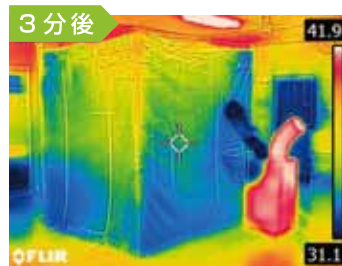

テント内の温度変化

※環境によって異なります。
※入口を閉めた状態での試験になります。