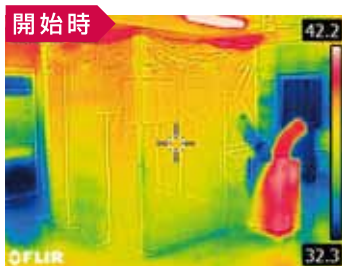

※スポットエアコンは防滴・防水構造では
ありません。

循環式なので
効率よくすぐに冷えます。

外気ではなく冷やした空気を取り込むので
素早くテント内を冷却します。

※環境により異なります。

33°C
外気温

軽くて、組み立て
収納が簡単!

連結されたフレームを広げるだけの親切設計。
工具不要で迷わず簡単に組み立てることができ、
緊急時にもすぐにテントが立てられます。

スポットエアコン

電源：100V

※スポットエアコンは別売りです。

テント内の温度変化

※環境によって異なります。
※入口を閉めた状態での試験になります。

「冷房能力」 抜群の クーラーテント

作業場の熱気対策

作業スペースだけを冷やすことで、すぐに涼しい環境を用意でき、省エネにもつながります。

休憩スペース