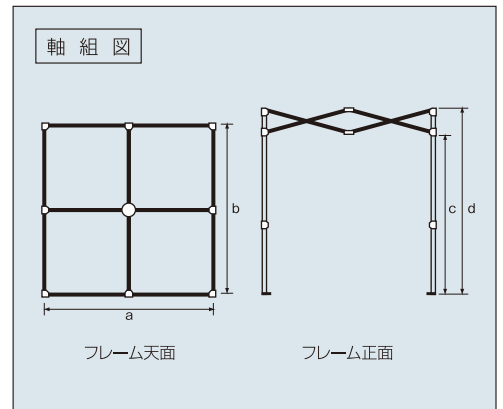

現場の休憩場所に設置することで、熱中症対策として環境改善を行うことができます。

イベント時の熱中症対策

通常、テント内は熱がこもり暑くなってしまいますが、クーラーテントは涼しい環境を設置することができます。

※スポットエアコンは防滴・防水構造ではありません。水のかかる場所ではご使用になれません。

標準セット内容

●テント
SS-TNT-1818-C

寸法

●スポットエアコン
SS-28EJ-1 (100V)
※スポットエアコンは別売りです。

仕様

ご希望のサイズやカラーパターンがございましたらご相談ください。

区分	テントサイズ	寸法 (a)	寸法 (b)	寸法 (C)	寸法 (d)	フレーム重量
標準品	1.8m×1.8m	178.5cm	178.5cm	162~178cm	192~208cm	18.0kg
別注品	1.8m×2.7m	265.5cm	178.5cm	162~178cm	192~208cm	22.0kg
	1.8m×3.6m	353.5cm	178.5cm	162~178cm	192~208cm	32.5kg
	2.4m×2.4m	240.0cm	240.0cm	162~178cm	192~208cm	21.0kg