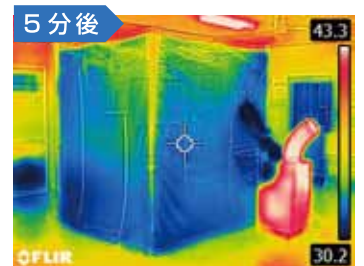

テント内の温度変化

※環境によって異なります。
※入口を閉めた状態での試験になります。