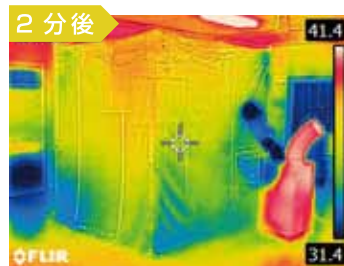

テント内の温度変化

※環境によって異なります。
※入口を閉めた状態での試験になります。