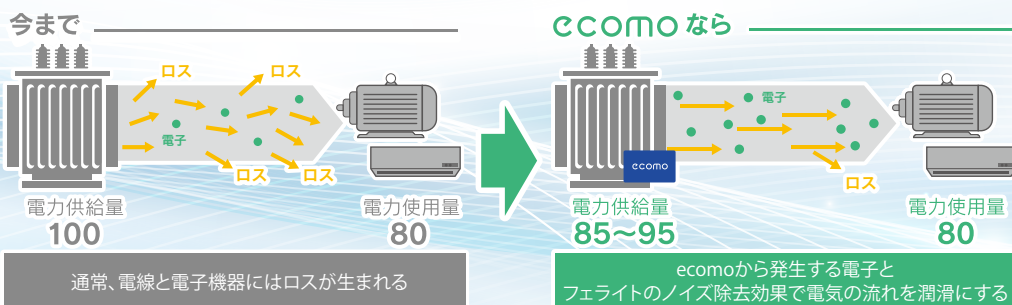

省エネをやり尽くした企業様でも、 さらに大幅削減。

エコモはトランス(変圧器)単位で
電気使用量を5~15%削減する節電ユニットです。

次世代節電ユニット [エコモ]

ecomomo

特許取得商品

特許 取得済み

※2018年取得

「電力改善装置」の名称で、特許取得済みの商品です。エネルギー管理指定工場を中心に200か所以上の導入実績。

全体の 省エネ提案

動力の「トランス単位」での節電を提案するため、設備全体を狙った省エネが可能です。

※200V、400V動力トランス

5~15% 削減実績

※5%削減保証

電力使用量のうち、5~15%の削減効果が見込めます(過去導入実績)。3~5年程度の投資回収が可能です。

トルマリンが発する「電子」が電気の流れを潤滑にします

電気使用量を約5~15%削減 ※過去導入実績

※説明用に数値を簡略化して設定しています。

トルマリン

トルマリンは日本名「電気石」と言われており、周囲に0.06mAの電気を帯びる特殊な鉱石です。

フェライト

酸化鉄を主成分にコバルトやニッケル、マンガンなどを混合焼結した磁性体で磁石になる材料です。

創エネ・省エネ・環境改善の

さつき株式会社

URL: <https://www.satsuki.co.jp/>