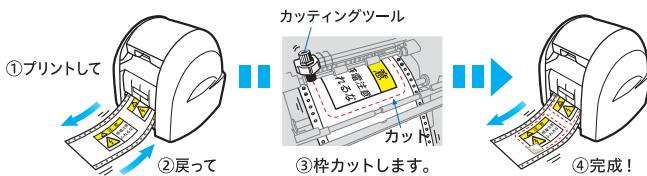

※ 操作説明(上限2時間)をご希望の場合は、操作指導料として1回につき別途¥30,000(税込¥33,000)を申し受けます。また別途交通費を請求させていただく場合がございます。詳細は弊社営業までお問い合わせください。

Bepop お役立ちコンテンツ
(設定方法から操作まで)

CPMシリーズの主な機能

カット&プリント

プリントした後周りをカットする機能で、用途や貼る場所に合わせてさまざまな大きさや形の表示・ラベルが作れます。

① 切り文字

ガラス面、壁面など下地を活かして見栄えよく表示できます。

※PM-100W2は切り文字はできません。

② 縁取り

印刷の周囲を自由な形にカットします。

※PM-100W2は縁取りはできません。

③ 定型枠カット(5種類)

プロセスカラー印刷