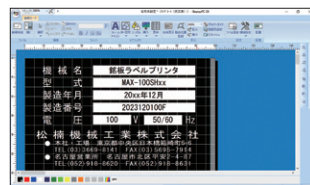

外国語表示 ※翻訳機能はありません。

外国人向け案内表示・海外向け製品ラベルが作れます。

銘板ラベル作成モード NEW

銘板ラベルの作成、編集の際に使用する機能をまとめた専用モードです。編集時間を短縮する機能を新たに追加しました。

▼作成したいラベルサイズを入力

通常編集画面と異なり、タブの切り替えなく集中して作業を行うことができるモードです。

トラ表示作成

安全表示・注意表示に不可欠なトラ表示作成機能搭載。

安全表示ウィザード

表示の種類、テキストやシンボルの配置から表示の型を選択、サイズ設定や文字入力を行うだけで安全表示が作成できます。

ピクトサイン・イラスト(1,000種類以上収録)

ISO7010、SEMI、JIS、標準案内用図記号(エコモ財団)などのピクトサインのほか、安全関連を中心にオリジナルのピクトサイン・イラストを合計1,000種類以上収録しています。

連番印刷

連番を指定した規則通りに自動で連続印刷できます。