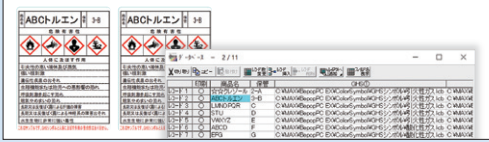

塩酸

★★アリン酸カドミウム 医薬用外劇物

▼保護具のシンボルを豊富に収録

▼管理責任者表示

▼化学物質表から物質名・シンボル・注意事項などをCSV差込!

安全表示・注意表示

現場に合わせたオリジナル表示で注意喚起!

油面对应シート

油による表示物・ラベルのはがれを解決!

SL-S145NLユメン

15m×1巻入り ¥7,000(税込 ¥7,700)

100タイプ用

商品動画

- 粘着剤が油を吸い取り、対象にしっかり貼りつきます。
- 油が付着する設備機器への注意・管理表示に。
- 油の種類や粘度を管理する油種表示に。
- 油が付着する床への注意表示・置き場表示に。

※油の成分・粘度によっては十分な効果が得られない場合もあります。貼付け時には対象面をウエスで拭き取る等、軽く脱脂してご使用ください。粘着剤の定着には30分程度かかります。