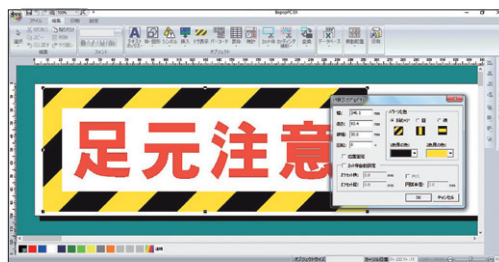

外国語表示 ※翻訳機能はありません。

外国人向け案内表示・海外向け製品ラベルが作れます。

銘板ラベル作成モード NEW

銘板ラベルの作成、編集の際に使用する機能をまとめた専用モードです。編集時間を短縮する機能を新たに追加しました。

▼作成したいラベルサイズを入力

通常編集画面と異なり、タブの切り替えなく集中して作業を行うことができるモードです。

トラ表示作成

安全表示・注意表示に不可欠なトラ表示作成機能搭載。

安全表示ウィザード

表示の種類、テキストやシンボルの配置から表示の型を選択、サイズ設定や文字入力を行うだけで安全表示が作成できます。

ピクトサイン・イラスト(1,000種類以上収録)

ISO7010、SEMI、JIS、標準案内用図記号(エコモ財団)などのピクトサインのほか、安全関連を中心にオリジナルのピクトサイン・イラストを合計1,000種類以上収録しています。

連番印刷

連番を指定した規則通りに自動で連続印刷できます。