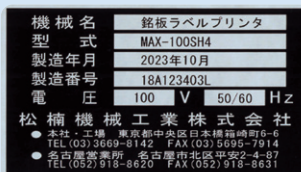

Bepop-Fun

検索

URL: <https://wis.max-ltd.co.jp/op/bepop-fun/>

銘板ラベル・製品ラベル

必要なときに必要な枚数が作れ、多品種小ロットのラベル作成に活躍！

▼銘板ラベル

▼PLラベル

▼スイッチラベル

印刷版代不要、内製化で **コスト削減!**

ほしいときにすぐ作れて **納期短縮!**

必要な枚数だけ作れて **在庫不要、ムダ削減!**

銘板ラベル

80mm x 50mm

約 **23円**/枚
ラミネート加工あり
約 **46円**/枚

PETシート銀+インクリボン黒+ラミネート加工
★CPM-100シリーズで作成 (SL-L100)

PLラベル