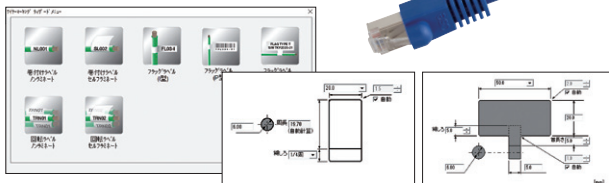

ワイヤーマーキングウィザード

対応機種: CPM-100H5・100H6・100SH3・100SH4
ワイヤーやケーブルの径に合わせ、巻付けやフラッグなどさまざまなマーキングラベルが作成できます。