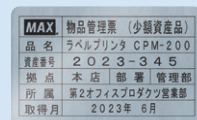

印刷版代不要、内製化で **コスト削減!**

ほしいときにすぐ作れて **納期短縮!**

必要な枚数だけ作れて **在庫不要、ムダ削減!**

銘板ラベル

80mm x 50mm

約 **23円**/枚
ラミネート加工あり
約 **46円**/枚

PETシート銀+インクリボン黒+ラミネート加工
★CPM-100シリーズで作成 (SL-L100)

PLラベル

70mm x 100mm

約 **46円**/枚

標準シート白 + インクリボン (黒・オレンジ)
★CPM-100シリーズで作成

管理ラベル・識別ラベル・ケーブルワイヤーマーキング

区別しにくい製品や部品の管理は、画像を入れてわかりやすく！

▼管理ラベル

▼備品・資産管理ラベル

▼検査ラベル

▼セルフラミネートラベル (巻付)

▼コネクタに貼付する「極小」ラベル

▼P型・T型ラベル

▶配管表示

ワイヤーマーキングシート

巻きつけても反発せずはがれにくいシート!

SL-S112GN WHITE 100タイプ用
SL-S115GN YELLOW
SL-S110GN CLEAR

各15m×1巻入り ¥10,500 (税込 ¥11,550)