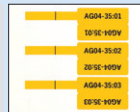

70mm x 100mm

約 **46円**/枚

標準シート白 + インクリボン (黒・オレンジ)
★CPM-100シリーズで作成

管理ラベル・識別ラベル・ケーブルワイヤーマーキング

区別しにくい製品や部品の管理は、画像を入れてわかりやすく！

▼管理ラベル

▼備品・資産管理ラベル

▼検査ラベル

▼セルフラミネートラベル (巻付)

▼コネクタに貼付する「極小」ラベル

▼P型・T型ラベル

▶配管表示

ワイヤーマーキングシート

巻きつけても反発せずはがれにくいシート!

SL-S112GN WHITE 100タイプ用
SL-S115GN YELLOW
SL-S110GN CLEAR

各15m×1巻入り ¥10,500 (税込 ¥11,550)