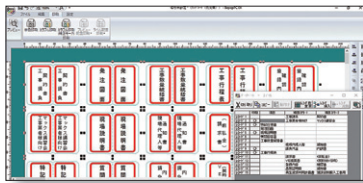

ラミネート加工あり

ラミネート加工なし

大切な印字内容をしっかりガードするラミネートフィルムです。

編集ソフト「Bepop PC EX」の便利機能

●Windows 11/10 対応

インデックス・インデックスシート NEW

文字入力だけで、あとはインデックスの形に1枚ずつカットिंग！折り曲げやすいようにミシン目にカットします。

インデックスは小、中、大、特大、各サイズの縦書or横書 計8パターン
インデックスシート5山、6山、10山、12山、各サイズの縦書or横書 計8パターン
※PM-100W2では使用できません。

外国語表示 ※翻訳機能はありません。

外国人向け案内表示・海外向け製品ラベルが作れます。

銘板ラベル作成モード NEW

銘板ラベルの作成、編集の際に使用する機能をまとめた専用モードです。編集時間を短縮する機能を新たに追加しました。

▼作成したいラベルサイズを入力

通常編集画面と異なり、タブの切り替えなく集中して作業を行うことができるモードです。

トラ表示作成

安全表示・注意表示に不可欠なトラ表示作成機能搭載。

安全表示ウィザード

表示の種類、テキストやシンボルの配置から表示の型を選択、サイズ設定や文字入力を行うだけで安全表示が作成できます。

ピクトサイン・イラスト(1,000種類以上収録)

ISO7010、SEMI、JIS、標準案内用図記号(エコモ財団)などのピクトサインのほか、安全関連を中心にオリジナルのピクトサイン・イラストを合計1,000種類以上収録しています。

連番印刷

連番を指定した規則通りに自動で連続印刷できます。